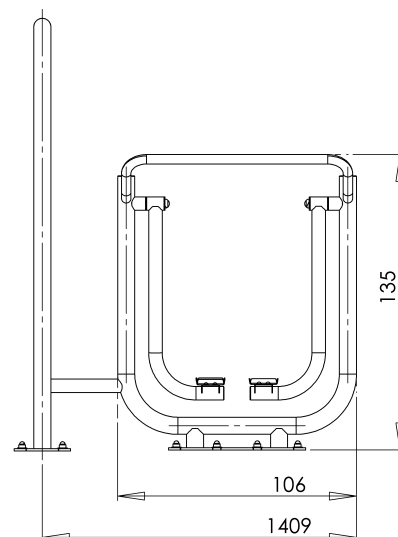

KARTA TECHNICZNA

Biegacz

Urządzenie siłowe zewnętrzne

14-004

OPIS URZĄDZENIA

Elementy stalowe

Zabezpieczenie antykorozyjne - cynkowe

Powierzchnia pokryta lakierem proszkowym

Urządzenie montowane na stopie betonowej

Maksymalne obciążenie 120kg

Przeznaczone dla dzieci i osób dorosłych powyżej 140cm wzrostu

Przeznaczone dla jednej osoby

Wykonano w oparciu o normy
PN-EN 16630-2016

Strefa Bezpieczeństwa 452 cm x 288 cm

Wymiary urządzenia szer. 37cm x dł. 140 cm x wys. 135 cm