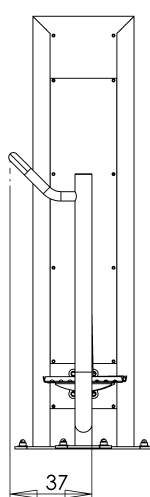

KARTA TECHNICZNA

Biegacz

Urządzenie siłowe zewnętrzne

14-004

OPIS URZĄDZENIA

Elementy stalowe

Zabezpieczenie antykorozyjne - cynkowe

Powierzchnia pokryta lakierem proszkowym

Urządzenie montowane na stopie betonowej

Maksymalne obciążenie 120kg

Przeznaczone dla dzieci i osób dorosłych powyżej 140cm wzrostu

Przeznaczone dla jednej osoby

Wykonano w oparciu o normy
PN-EN 16630-2016

Strefa Bezpieczeństwa 452 cm x 288 cm

Wymiary urządzenia szer. 37cm x dł. 140 cm x wys. 135 cm