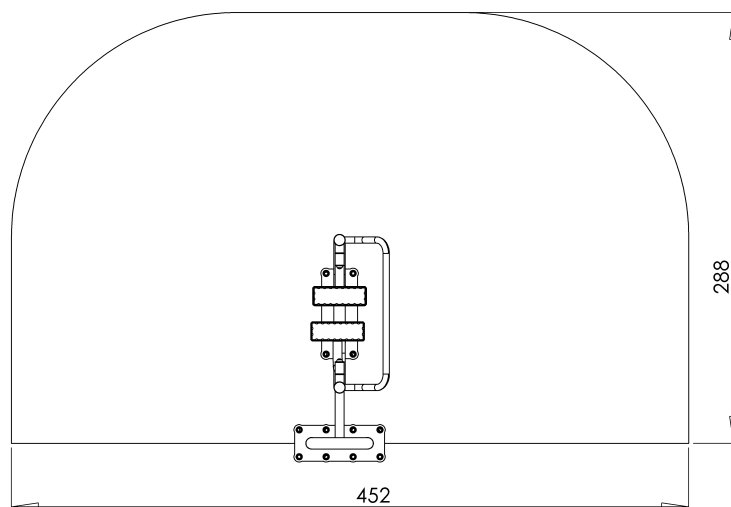

KARTA TECHNICZNA

Biegacz

Urządzenie siłowe zewnętrzne

14-004

OPIS URZĄDZENIA

Elementy stalowe

Zabezpieczenie antykorozyjne - cynkowe

Powierzchnia pokryta lakierem proszkowym

Urządzenie montowane na stopie betonowej

Maksymalne obciążenie 120kg

Przeznaczone dla dzieci i osób dorosłych powyżej 140cm wzrostu

Przeznaczone dla jednej osoby

Wykonano w oparciu o normy
PN-EN 16630-2016

Strefa Bezpieczeństwa 452 cm x 288 cm

Wymiary urządzenia szer. 37cm x dł. 140 cm x wys. 135 cm