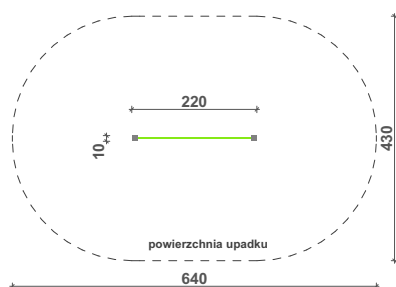

Street Workout

nr produktu 12-105

Drażek poziomy
szer. 2,0m

Urządzenie zgodne z normą PN-EN 16630:2015-06, podstawowe wymiary podano w dokumentacji technicznej.
Specyfikacja techniczna:

- urządzenie wykonane ze stali, malowanej proszkowo
- słupy konstrukcyjne: 100x100mm
- rury \varnothing 42

szczegóły w dokumentacji producenta

REKOMENDUJEMY ZESTAWIAĆ
MIN. 2 SZT. W ODLEGŁOŚCI 60 CM

Wymiar urządzenia:
- 10 x 220 cm

Wysokość:
- 130 cm
- 145 cm
- 160 cm
- 175 cm
- 190 cm
- 205 cm
- 220 cm

Wysokość swobodnego
upadku j/w

Powierzchnia upadku
430 x 640 cm

 \leq

1 os.

 \geq

1,4 m