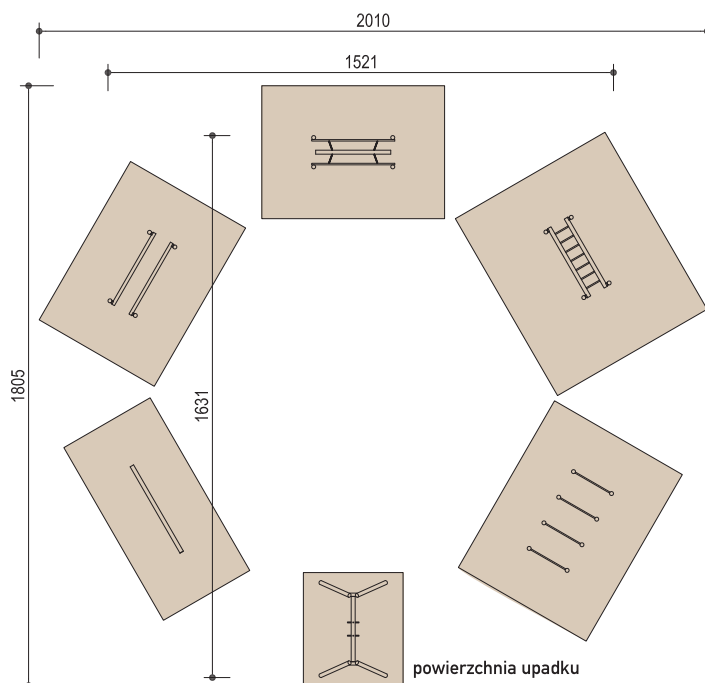

## Ścieżka gimnastyczna

## W SKŁAD ZESTAWU WCHODZĄ:

belka ruchoma	1 szt.
drabinka pozioma	1 szt.
zestaw do przeskoków	1 szt.
kółka gimnastyczne	1 szt.
równoważnia	1 szt.
poręczce gimnastyczne	1 szt.

Urządzenie zgodne z normą PN-EN 1176, podstawowe wymiary podano w dokumentacji technicznej.

Może być opcjonalnie wykonane z:

- drewna klejonego warstwowo o przekroju 90x90 oraz 120x120 mm
- drewna litego okrągłego o przekroju od 100 do 140 mm
- elementów stalowych
- elementy drewniane zabezpieczone ciśnieniowo przed działaniem czynników atmosferycznych w klasie IV
- elementy stalowe malowane proszkowo
- urządzenie montowane na kotwach stalowych ocynkowanych lub w stopach betonowych

szczegóły w dokumentacji producenta

Wymiar urządzenia:

- 1631 x 1521 cm
- wysokość 260 cm
- wysokość swobodnego upadku h = 238 cm

Powierzchnia upadku  
2010 x 1805 cm

≤

6 os.

≤

15 lat