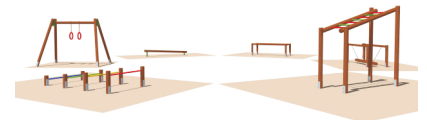

## Ścieżka gimnastyczna

## W SKŁAD ZESTAWU WCHODZĄ:

belka ruchoma	1 szt.
drabinka pozioma	1 szt.
zestaw do przeskoków	1 szt.
kółka gimnastyczne	1 szt.
równoważnia	1 szt.
poręczce gimnastyczne	1 szt.

Urządzenie zgodne z normą PN-EN 1176, podstawowe wymiary podano w dokumentacji technicznej.

szczegóły w dokumentacji producenta

Wymiar urządzenia:

- 1631 x 1521 cm
- wysokość 260 cm
- wysokość swobodnego upadku h = 238 cm

Powierzchnia upadku  
2010 x 1805 cm

≤

6 os.

≤

15 lat