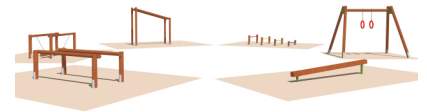

## Ścieżka gimnastyczna

## W SKŁAD ZESTAWU WCHODZĄ:

belka ruchoma	1 szt.
drabinka pozioma	1 szt.
zestaw do przeskoków	1 szt.
kółka gimnastyczne	1 szt.
równoważnia	1 szt.
poręczce gimnastyczne	1 szt.

Urządzenie zgodne z normą PN-EN 1176, podstawowe wymiary podano w dokumentacji technicznej.

szczegóły w dokumentacji producenta

Wymiar urządzenia:

- 1631 x 1521 cm
- wysokość 260 cm
- wysokość swobodnego upadku h = 238 cm

Powierzchnia upadku  
2010 x 1805 cm

≤

6 os.

≤

15 lat