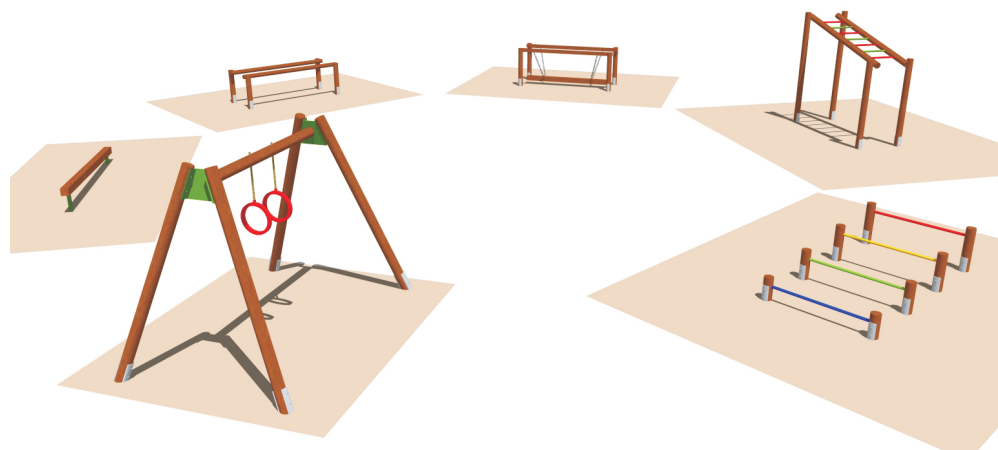

## Ścieżka gimnastyczna

## W SKŁAD ZESTAWU WCHODZĄ:

belka ruchoma	1 szt.
drabinka pozioma	1 szt.
zestaw do przeskoków	1 szt.
kółka gimnastyczne	1 szt.
równoważnia	1 szt.
poręczce gimnastyczne	1 szt.

Urządzenie zgodne z normą PN-EN 1176, podstawowe wymiary podano w dokumentacji technicznej.

Może być opcjonalnie wykonane z:

- drewna klejonego warstwowo o przekroju 90x90 oraz 120x120 mm
- drewna litego okrągłego o przekroju od 100 do 140 mm
- elementów stalowych
- elementy drewniane zabezpieczone ciśnieniowo przed działaniem czynników atmosferycznych w klasie IV
- elementy stalowe malowane proszkowo
- urządzenie montowane na kotwach stalowych ocynkowanych lub w stopach betonowych

szczegóły w dokumentacji producenta

Wymiar urządzenia:

- 1631 x 1521 cm
- wysokość 260 cm
- wysokość swobodnego upadku h = 238 cm

Powierzchnia upadku  
2010 x 1805 cm

≤

6 os.

≤

15 lat