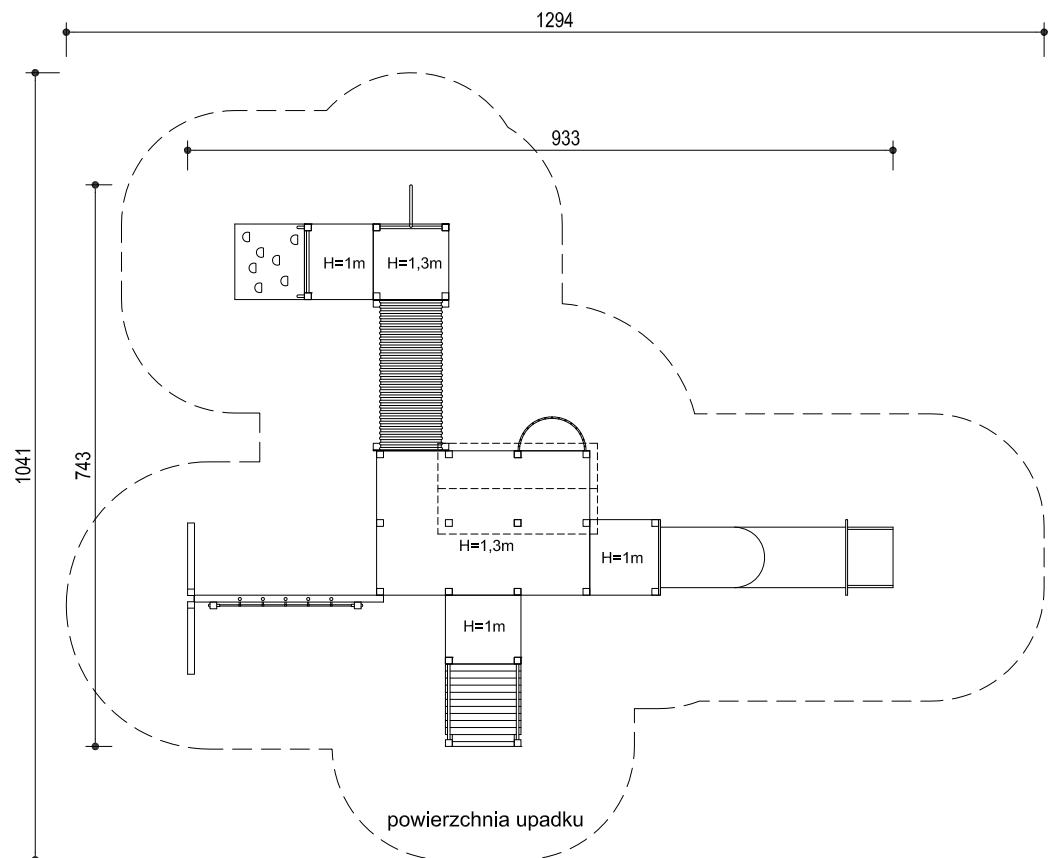

STREFA ARCHITEKTA

Antek

nr produktu 02-018

Zestaw zabawowy

balkonik, piaskownica, podest h=1.0m 3x, podest h=1.3m 5x, przejście rurowe dt. 2m, przepłotnia linowa - pajęczyna,
rura strażacka h=1.3m, ślizg rurowy, trap h=1.0m, trap - ścianka wspinaczkowa h=1.0m, wieża h=1.3m 2x

skala 1:100

HYDRO 
WIELKOPOLSKA