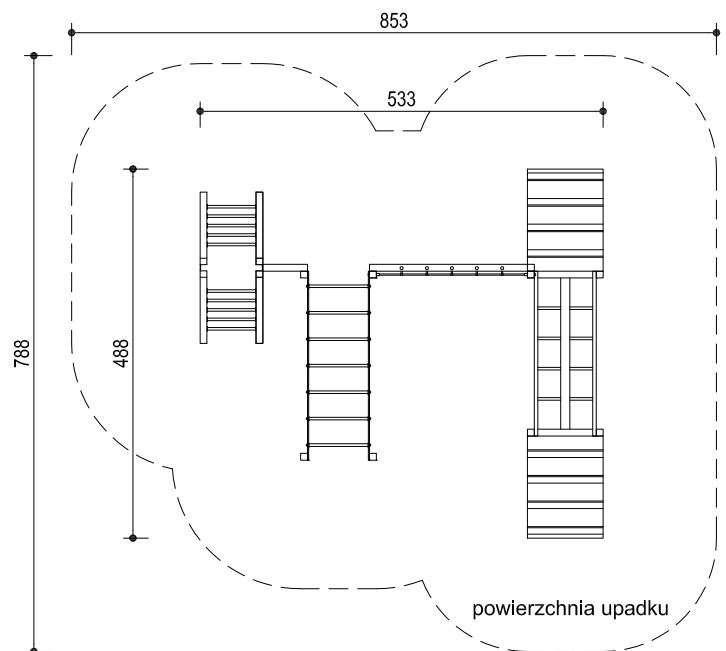

STREFA ARCHITEKTA

Mops

nr produktu 02-121
Zestaw zabawowy

drabinka krzyżakowa, drabinka pozioma, pomost z belką ruchomą, przeplotnia linowa, trap h=0.59m 2x

skala 1:100

HYDRO 
WIELKOPOLSKA