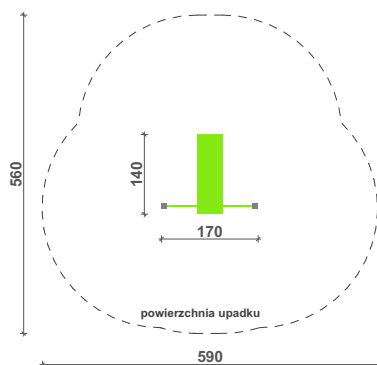

Street Workout

nr produktu 12-114

Ławeczka skośna

Urządzenie zgodne z normą PN-EN 16630:2015-06, podstawowe wymiary podano w dokumentacji technicznej.

Specyfikacja techniczna:

- urządzenie wykonane ze stali, malowanej proszkowo
- słupy konstrukcyjne 100x100mm
- rury \varnothing 33 i 48

szczegóły w dokumentacji producenta

Wymiar urządzenia:
 - 140 x 170 cm
 - wysokość 165 cm
 - wysokość swobodnego upadku h = 50 cm

Powierzchnia upadku
 560 x 590 cm

 \leq

1 os.

 \geq

1,4 m