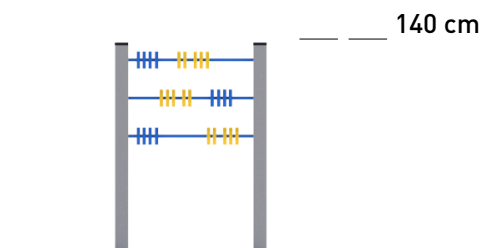

szczegóły w dokumentacji producenta

 </= 2 osób  
2 - 15 lat

 szer. 12cm x dł. 100cm x wys. 140cm

Wykonano w oparciu o normy  
PN-EN1176