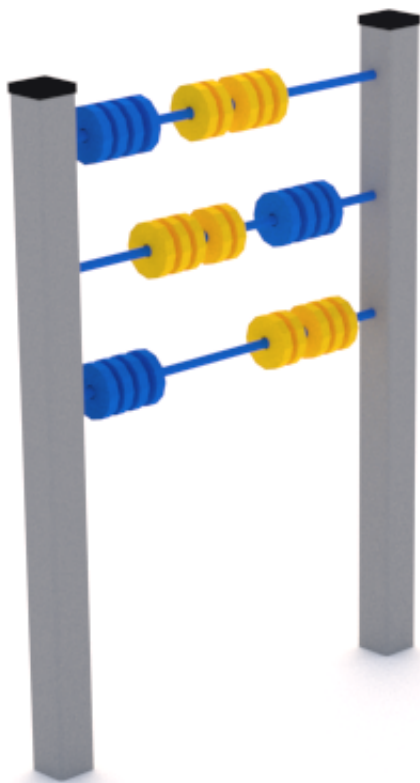

## Liczydło

Panel edukacyjny  
13-005

### OPIS URZĄDZENIA

- ◆ elementy konstrukcyjne opcjonalnie wykonane: z drewna klejonego warstwowo o przekroju 90x90 oraz 100x100 mm lub z profili stalowych
- ◆ elementy drewniane zabezpieczone ciśnieniowo przed działaniem czynników atmosferycznych w klasie III
- ◆ elementy stalowe cynkowane i malowane proszkowo
- ◆ urządzenie montowane na kotwach stalowych ocynkowanych w stopach betonowych

szczegóły w dokumentacji producenta

 </= 2 osób  
2 - 15 lat

 szer. 12cm x dł. 100cm x wys. 140cm

Wykonano w oparciu o normy  
PN-EN1176